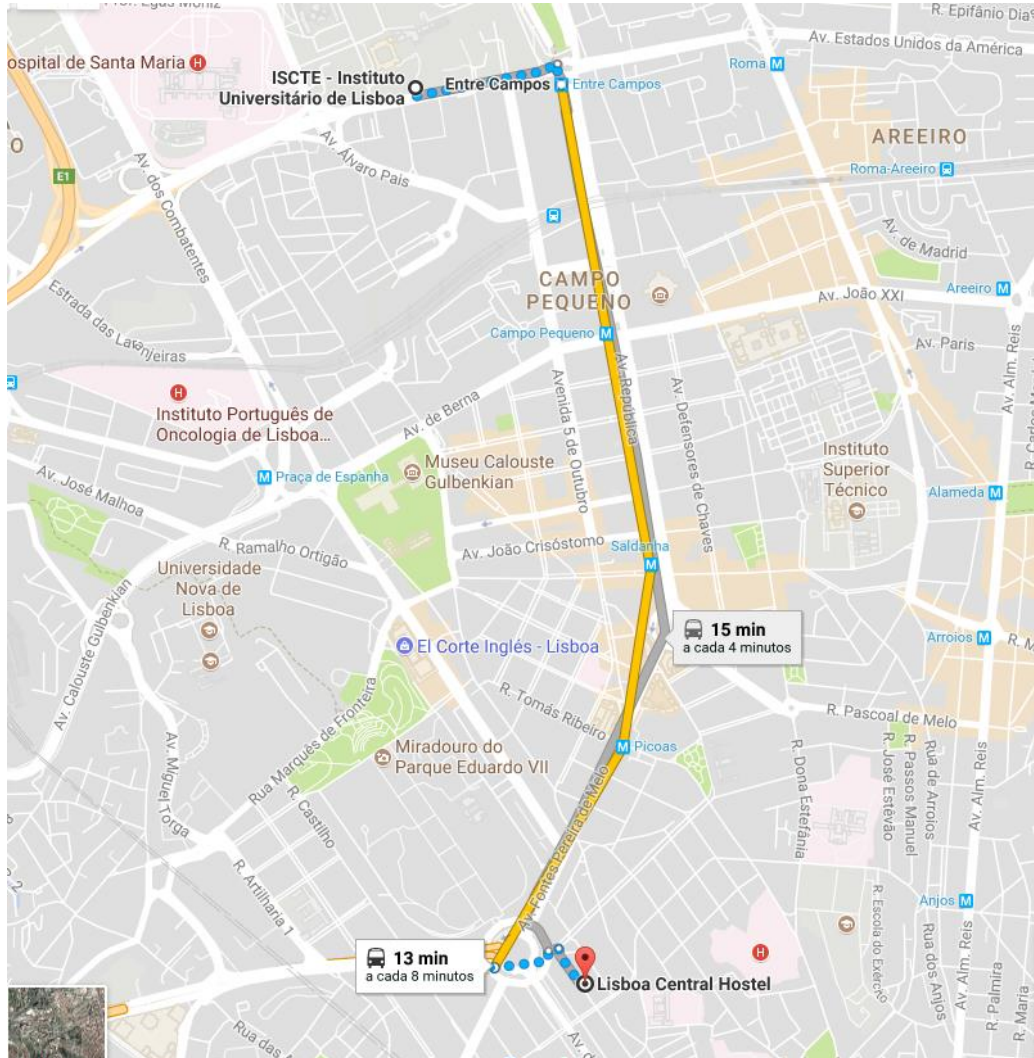

Lisboa Central Hostel

Rua Rodrigues Sampaio N160, Santo António, 1150-282 Lisboa, Portugal

<http://www.lisboacentralhostel.com/directions.php>

Be Lisbon Hostel

Rua Pascoal de Melo 127-B 1º Andar Esqº, Arroios, 1000-232 Lisboa, Portugal

<http://belisbonhostel.pt>

New Lisbon Concept Hostel

Avenida da Liberdade 204, 3º andar esq, Santo António, 1250-147 Lisboa, Portugal

<http://www.nlchostel.com>