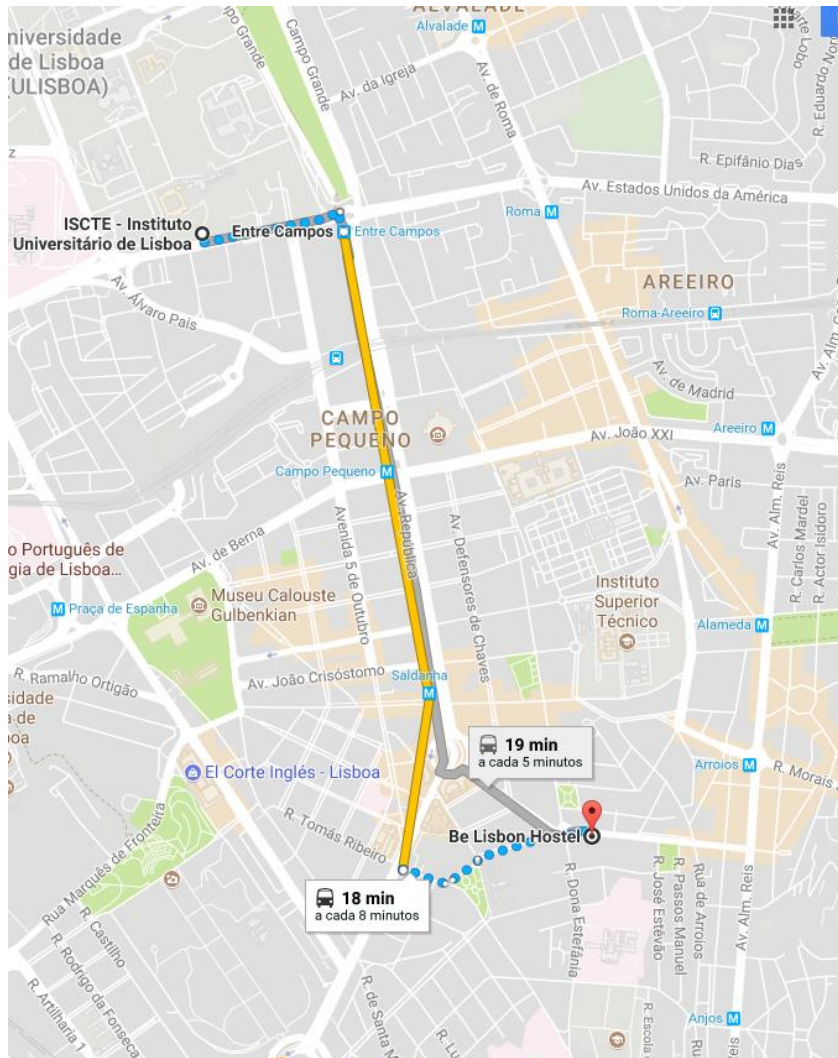

Lisboa Central Hostel

Rua Rodrigues Sampaio N160, Santo António, 1150-282 Lisboa, Portugal

<http://www.lisboacentralhostel.com/directions.php>

Be Lisbon Hostel

Rua Pascoal de Melo 127-B 1º Andar Esqº, Arroios, 1000-232 Lisboa, Portugal

<http://belisbonhostel.pt>

New Lisbon Concept Hostel

Avenida da Liberdade 204, 3º andar esq, Santo António, 1250-147 Lisboa, Portugal

<http://www.nlchostel.com>